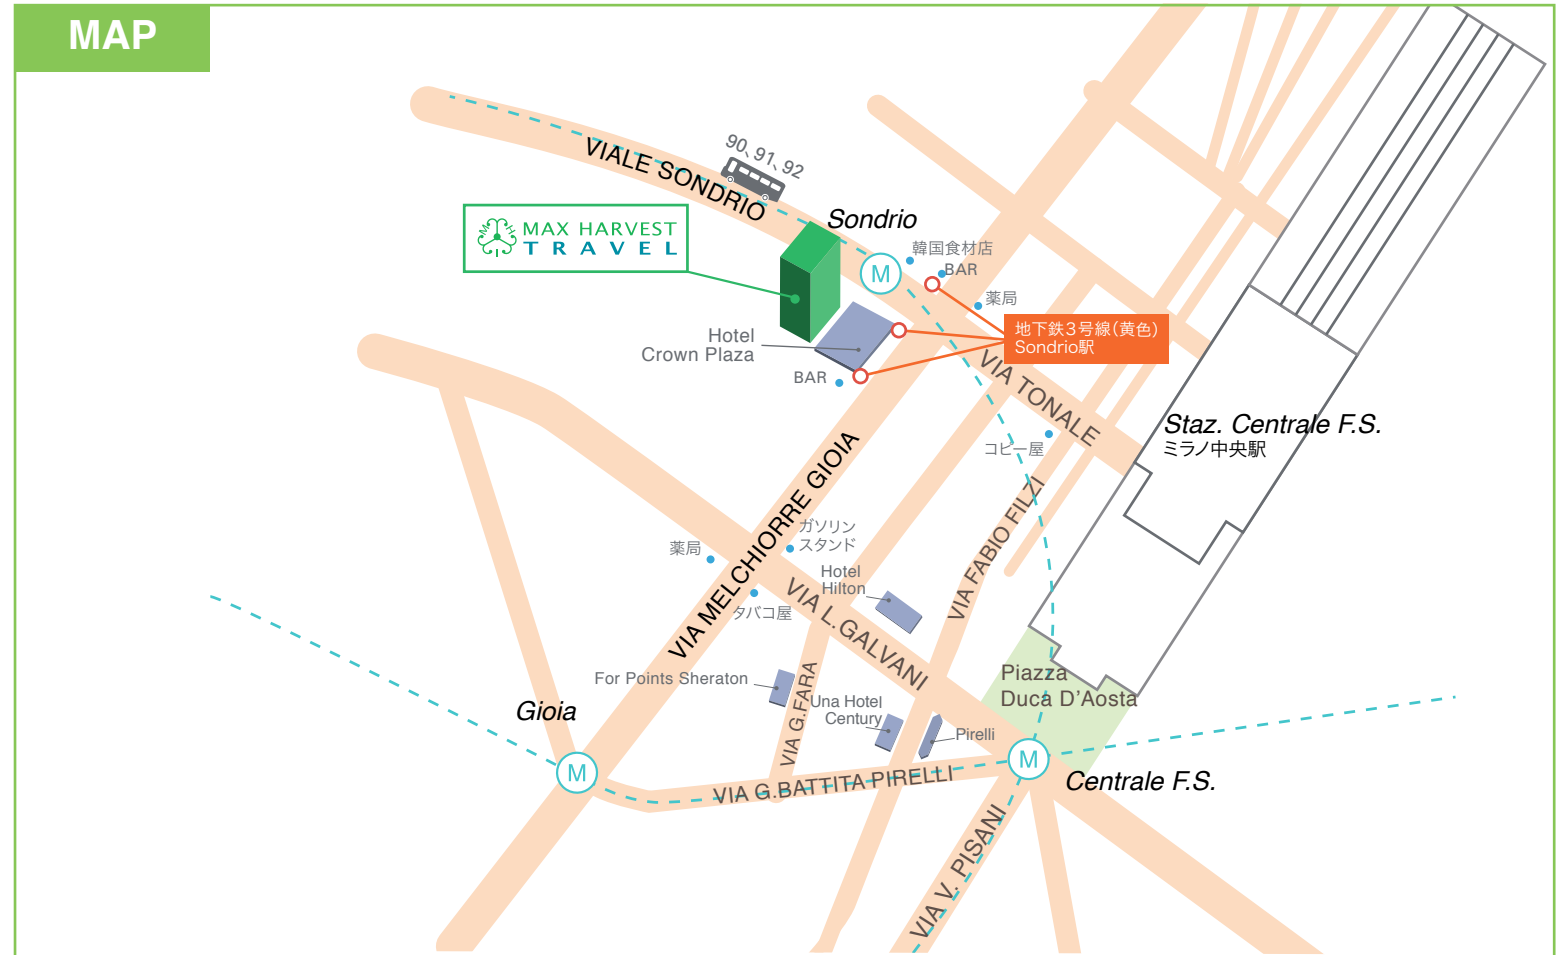

MAX HARVEST INTERNATIONAL S.R.L. (マックスハーベストインターナショナル社)

住所 Viale Sondrio 3, 20124 Milano (地上階)

ミラノ中央駅から徒歩にて8分ほど、地下鉄3号線ソンドリオ駅の直ぐ上の、クラウンプラザホテルの隣のビル、地上階です。
地下鉄でお越しの方は、改札口を出て突き当たり左の、最初の階段を上がりますと、クラウンプラザホテル正面に出ます。
左を向き、交差点を渡らず左に曲がりますと、ホテル隣に弊社のビルがございます。3番地が目印です。

🕒 タクシーの場合 Prego portarmi al seguente indirizzo: Viale Sondrio 3

お客様受付時間

🕒 月曜日～金曜日 9:00 - 12:30 14:00 - 17:00

🕒 土曜日 午前中のみ(8月の土曜日は休業)

📞 Tel +39-02-66703721

また、弊社でご予約、手配をいただいている

お客様専用時間外連絡先:(スタッフ携帯電話番号)

※緊急以外は、ご遠慮下さい。

📞 Tel +39-335-7018829

MAX HARVEST

住所 : Viale Sondrio 3,
20124 Milano (地上階)

Tel : 02-66703721

アクセス : 地下鉄SONDRIO 駅より、徒歩1分

MAX HARVEST INTERNATIONAL S.R.L.

www.maxharvest-travel.com | 02-66703721 | Viale Sondrio 3, 20124 Milano